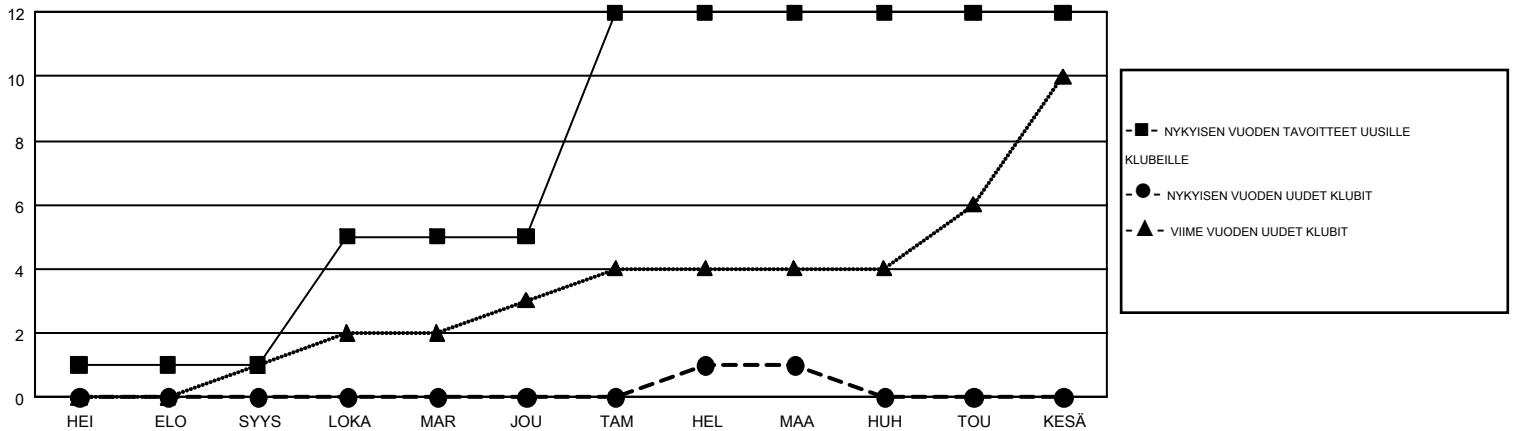

GMT MONTHLY MEMBERSHIP PROGRESS REPORT

Results as of: 3/31/2017

Multiple District 107

LOCATION: FINLAND

GMT: KENNETH PERSSON

GMT VAALIPIIRI 4

Klubit				jäsentä			
TULOKSET 2016-2017				TULOKSET 2016-2017			
NELJÄNNES	UUDEN KLUBIN TAVOITE	UUDET KLUBIT	LOPETETUT KLUBIT	NELJÄNNES	UUSIEN JÄSENTEN NETTOTAVOITE (ei uudelleen otetut tai siirrot)	UUSIEN JÄSENTEN TODELLINEN MÄÄRÄ (ei uudelleen otetut tai siirrot)	POISTETUT JÄSENET (mukaan lukien siirrot)
HEI/ELO/SYYS	1	0	2	HEI/ELO/SYYS	8	197	431
LOKA/MAR/JOU	4	0	5	LOKA/MAR/JOU	172	333	406
TAM/HEL/MAA	7	1	0	TAM/HEL/MAA	251	345	362
HUH/TOU/KESÄ	0	0	0	HUH/TOU/KESÄ	-119	0	0

TAVOITTEET JA UUDET KLUBIT, KUMULATIIVINEN

TAVOITTEET JA JÄSENET, KUMULATIIVINEN

LAKKAUTETUT KLUBIT: 7	455 CLUBS OF 928 LISÄNNYT YHDEN TAI USEAMMAN UUTTA JÄSENTÄ	SUKUPUOLIJAKAUMA	
EROTETUT JÄSENET		MIES 18,901 (79.91%)	NAINEN 4,752 (20.09%)
KUOLLUT 165 KLUBI LAKKAUTETTU 16 MUUT 1,018 YHTEENSÄ 1,199	KLIKKA TÄSTÄ NÄHDÄKSESI KUMULATIIVISET JÄSENTIEDOT	PERHEJÄSENIÄ YHTEENSÄ 511 PERHEJÄSENET, JOTKA MAKSAVAT PUOLET JÄSENMAKSUSTA 256	