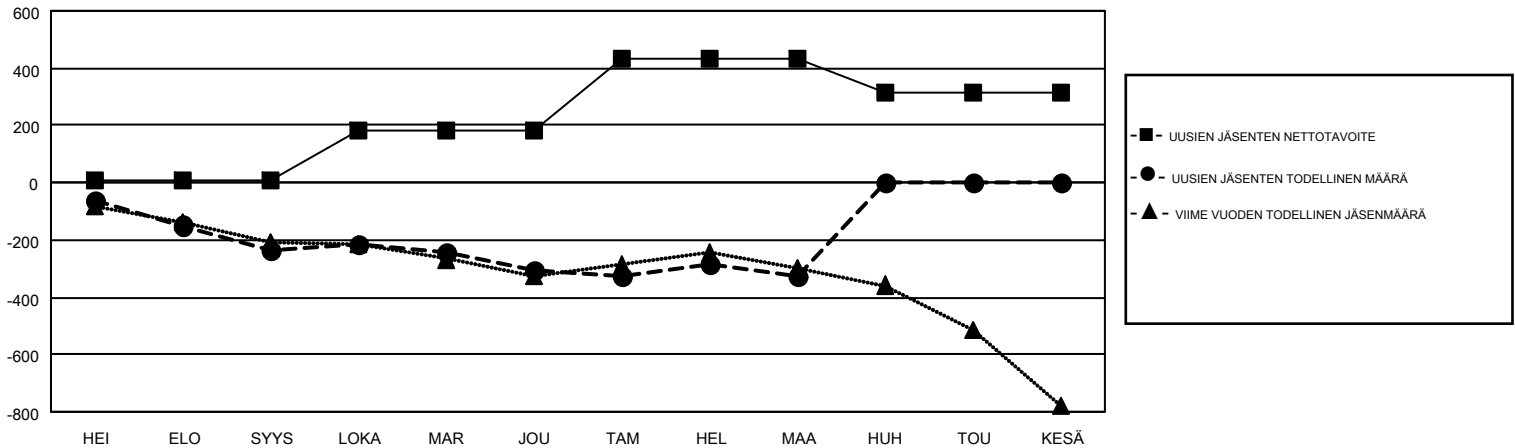

GMT MONTHLY MEMBERSHIP PROGRESS REPORT

Results as of: 3/31/2017

Multiple District 107

LOCATION: FINLAND

GMT: KENNETH PERSSON

GMT VAALIPIIRI 4

Klubit				jäsentä			
TULOKSET 2016-2017				TULOKSET 2016-2017			
NELJÄNNES	UUDEN KLUBIN TAVOITE	UUDET KLUBIT	LOPETETUT KLUBIT	NELJÄNNES	UUSIEN JÄSENTEN NETTOTAVOITE (ei uudelleen otetut tai siirrot)	UUSIEN JÄSENTEN TODELLINEN MÄÄRÄ (ei uudelleen otetut tai siirrot)	POISTETUT JÄSENET (mukaan lukien siirrot)
HEI/ELO/SYYS	1	0	2	HEI/ELO/SYYS	8	197	431
LOKA/MAR/JOU	4	0	5	LOKA/MAR/JOU	172	333	406
TAM/HEL/MAA	7	1	0	TAM/HEL/MAA	251	345	362
HUH/TOU/KESÄ	0	0	0	HUH/TOU/KESÄ	-119	0	0

TAVOITTEET JA UUDET KLUBIT, KUMULATIIVINEN

TAVOITTEET JA JÄSENET, KUMULATIIVINEN

LAKKAUTETUT KLUBIT: 7	455 CLUBS OF 928 LISÄNNYT YHDEN TAI USEAMMAN UUTTA JÄSENTÄ	SUKUPUOLIJAKAUMA	
EROTETUT JÄSENET		MIES 18,901 (79.91%)	NAINEN 4,752 (20.09%)
KUOLLUT 165 KLUBI LAKKAUTETTU 16 MUUT 1,018 YHTEENSÄ 1,199	KLIKKA TÄSTÄ NÄHDÄKSESI KUMULATIIVISET JÄSENTIEDOT	PERHEJÄSENIÄ YHTEENSÄ 511 PERHEJÄSENET, JOTKA MAKSAVAT PUOLET JÄSENMAKSUSTA 256	